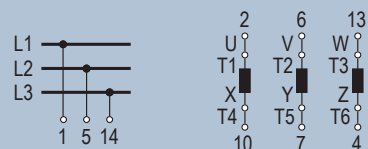

Datablad CA20 A410 PF1

Thiim A/S
Transformervej 31
2860 Søborg
Danmark

CVR/VAT
DK34649510

Tel.: +45 44 85 80 00
Fax: +45 44 85 80 05

www.thiim.com
e-mail: thiim@thiim.com