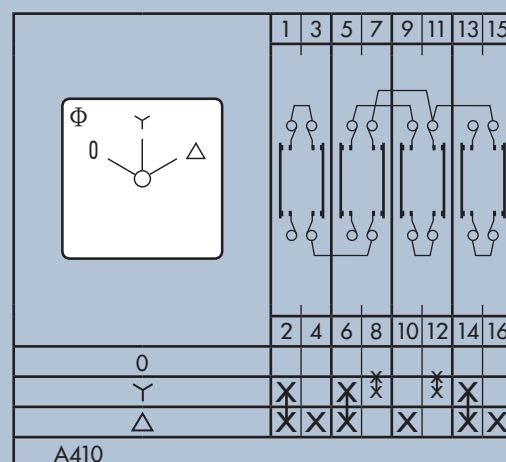

Datablad CA20 A410 PF1

Thiim A/S
Transformervej 31
2860 Søborg
Danmark

CVR/VAT
DK34649510

Tel.: +45 44 85 80 00
Fax: +45 44 85 80 05

www.thiim.com
e-mail: thiim@thiim.com